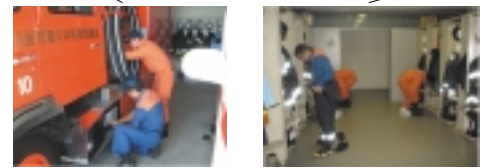

《最後に》

この冊子でみなさんにお伝えできるのは、“消防”の中のほんのひとりにぎりしか過ぎないかもしれませんが、多くの方が、この冊子を消防署見学の際に手にすることと思いますが、もし分からないことや知りたいことがありましたら、電話やE-mailでのお問い合わせ、または直接消防署に来ていただくなどして、気軽に聞いてください。