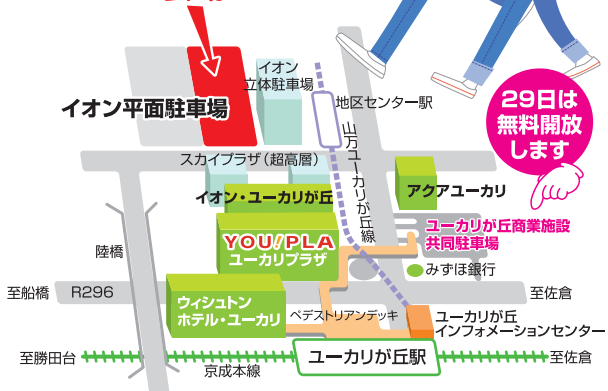

会場

●主催: ユーカリが丘商店連合会 ●共催: ユーカリが丘商店街振興組合 ●後援: 佐倉商工会議所/佐倉市観光協会

●お問い合わせ ユーカリが丘商店連合会 ☎043-463-0784